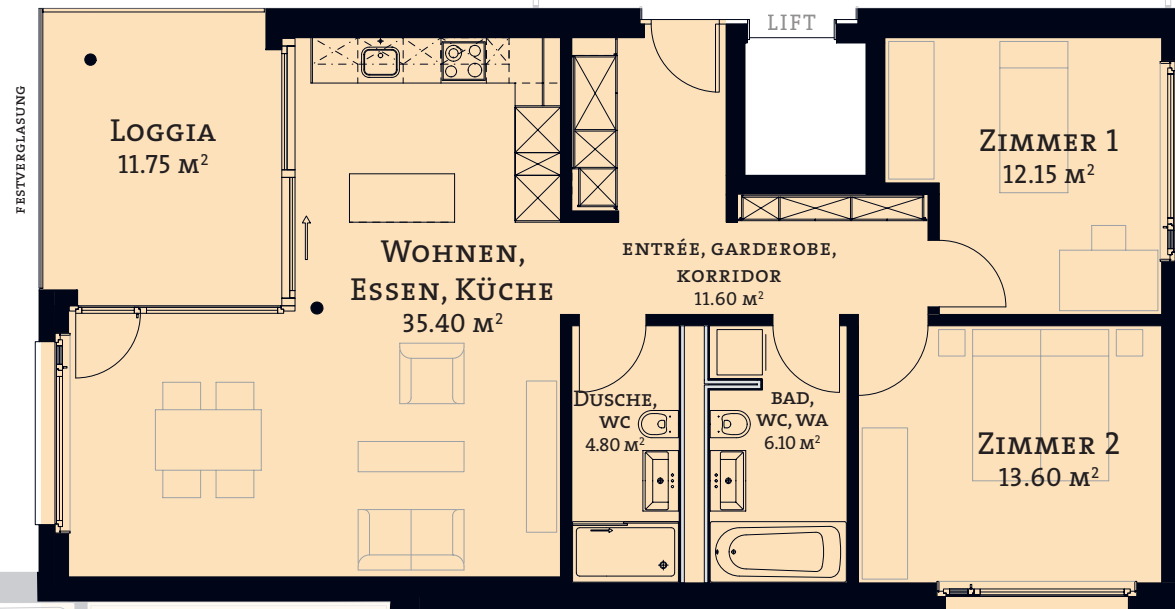

SCHÖNBÜHL ALLEE

3 1/2

Zimmer-Wohnungen

Typ 3 | HAUS 13

ATTIKAGESCHOSS	WHG -NR. 13-53
4. OBERGESCHOSS	WHG -NR. 13-43
3. OBERGESCHOSS	WHG -NR. 13-33
2. OBERGESCHOSS	WHG -NR. 13-23
1. OBERGESCHOSS	WHG -NR. 13-13
EG ERDGESCHOSS	WHG -NR. 13-03

TREPPENHAUS

3 1/2 ZIMMER-WOHNUMG
NETTOWOHNFÄCHE 83.70 M²

1:100